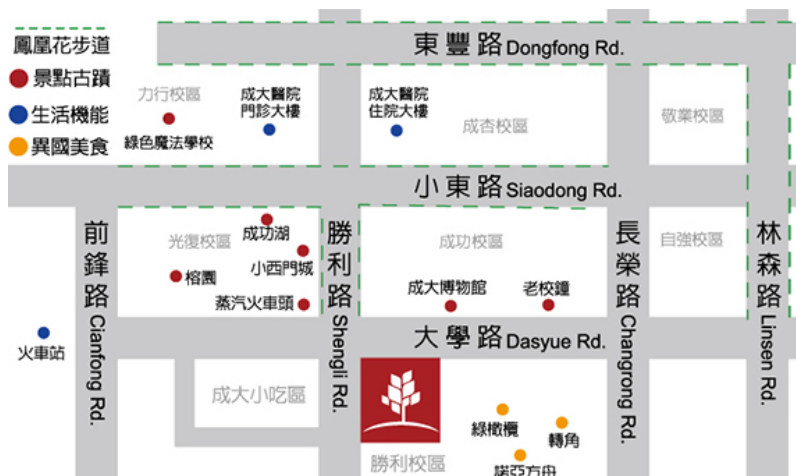

台灣綠能照明補助暨 RoHS 專題講座(台南場)報名表

* 公司名稱：				* 電話：( )
* 聯絡人： 分機： E-Mail:				* 傳真：( )
*參加人員	工作部門	*職稱	*分機	*E-Mail:

※感謝您的支持與參與，請填妥傳真至 02-2999-6489 並致電於本會 02-2999-7739 確認

位置圖：

繳納方式如下：(請勿扣除郵資或手續費)

請開立本會抬頭之劃線支票，以掛號郵寄本會或以匯款方式：

匯款方式：

銀行：永豐商業銀行(銀行代號：807)

分行：竹圍分行(分行代碼：1963)

帳號：196-001-0000790-2

戶名：台灣區照明燈具輸出業同業公會

(為保障您的權益，匯款後請傳真匯款明細單至 02-2999-6489 確認，發票於開課當日發放，感謝您的配合。)